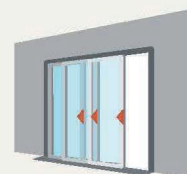

Un large choix de portes pour personnaliser votre habitat.

- 1 vantail et 2 vantaux ouverture intérieure ou extérieure
- Repliable suspendue : jusqu'à 7 vantaux rabattables sur l'intérieur pour votre véranda ou devanture de commerce.
- Seuil drainable ou PMR (personne à mobilité réduite) sur l'ensemble de nos gammes.
- La sécurité avec des fermetures de 1 à 5 points.
- La rupture de pont thermique gage d'isolation.

- Type d'ouvrants : Fenêtre et porte-fenêtre.
- Ouvertures : Intérieure / Extérieure, Oscillo-battante et Soufflet.
- Sécurité : A l'aide de fermetures multi-points.

CONSEIL D'EXPERT

L'oscillo-battant est un **système "deux-en-un"** qui associe une fonction d'aération à une ouverture à la française classique.

CONSEIL D'EXPERT
Privilégiez les baies au sud pour maximiser l'apport solaire en hiver.

- Votre habitat bénéficie d'un apport de lumière important vous offrant ainsi un confort de vie maximal.
- Nos produits se déclinent en fenêtres et portes fenêtres de 2 à 6 vantaux, sur 2 ou 3 rails.
- Des systèmes de fermeture multipoints pour votre sécurité.

2 RAILS - 4 VANTAUX
50 % D'OUVERTURE

3 RAILS - 3 VANTAUX
66 % D'OUVERTURE

2 RAILS - 2 VANTAUX

LES GALANDAGES POUR UNE LIBERTÉ DE MOUVEMENT

Solution technique permettant une ouverture totale sur l'extérieur.
Un gain de place assuré !